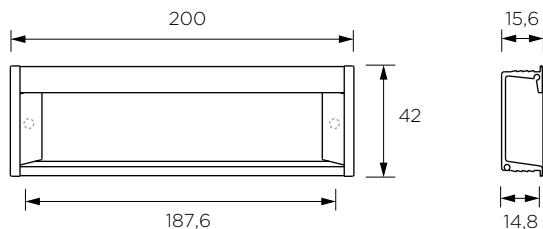

**COLLEZIONE EXPRESS**  
EXPRESS COLLECTION

**MANIGLIE INTEGRATE**  
INTEGRATED HANDLES

Articolo Item	Finiture Finishing	Lunghezza totale Total length mm	Interasse Center dist. mm	Materiale Material	Qtà confezione Packaging unit
000850 000039	● Matt Black	200	187,6	alu + zmk	10
000850 000040	● Matt Steel Effect	200	187,6	alu + zmk	10

Spessore anta  
Door thickness **18-25**

**Profilo L. 3000 mm e tappi per chiusura profilo disponibili. Consultare il catalogo express.**  
Profile L. 3000 mm and end caps available. Please refer to the Express catalogue.

**Dimensione fresata anta**  
Processing door dimensions  
196 x 39 x 15mm (-0+0,5)